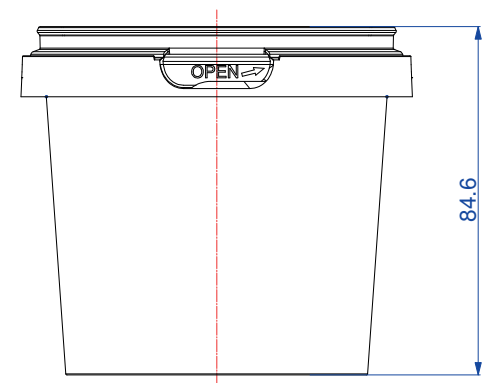

DIMENSION		LID SUITABLE (Code)	
Weight (g)	<b>15,3</b>	<b>352.000</b>	
Brimful volume (ml)	<b>400</b>	<b>353.000</b>	
Useful volume (ml)	<b>350</b>		

DECORATION	
Adhesive label	
I.M.L	<b>X</b>
I.M.S.	
I.M.S. barrier	

IMAGE

EXTERNAL DIMENSIONS (mm)

MAIN INFORMATION		Coperchio normal Ø 95mm	
Code		<b>352.000</b>	
RAW MATERIAL		CLOSURE SYSTEM	
PP - Polypropylene	<b>X</b>	Snap + Tamper evidence	<b>X</b>
PS - Polystyrene		Membrane seal	
PE - Polyethylene		Easy open Aluminum	
DIMENSION		SUITABLE FOR (Code)	
Weight (g)	<b>4,7</b>	<b>347.000</b>	<b>350.000</b>
		<b>348.000</b>	<b>351.000</b>
		<b>349.000</b>	
DECORATION		FOOD APPROVALS	
I.M.L	<b>X</b>		
PACKING		Box	Palbox
	400 x 400	400 x 600	800 x 1200
	h 500	h 500	h 700   h 900
N° x box		<b>3576</b>	
Weight box (Kg)		<b>16,8</b>	
Boxes x pallet		<b>16</b>	
Weight pallet (Kg)		<b>274</b>	
N° x pallet		<b>57216</b>	

### EXTERNAL DIMENSIONS (mm)

MAIN INFORMATION		Coperchio seal Ø 95mm	
Code		<b>353.000</b>	
RAW MATERIAL		CLOSURE SYSTEM	
PP - Polypropylene	<b>X</b>	Snap + Tamper evidence	<b>X</b>
PS - Polystyrene		Membrane seal	
PE - Polyethylene		Easy open Aluminum	
DIMENSION		SUITABLE FOR (Code)	
Weight (g)	<b>5,3</b>	<b>347.000</b>	<b>350.000</b>
		<b>348.000</b>	<b>351.000</b>
		<b>349.000</b>	
DECORATION		FOOD APPROVALS	
I.M.L	<b>X</b>		
PACKING		Box	Palbox
	400 x 400	400 x 600	800 x 1200
	h 500	h 500	h 700   h 900
N° x box		<b>3000</b>	
Weight box (Kg)		<b>15,9</b>	
Boxes x pallet		<b>16</b>	
Weight pallet (Kg)		<b>259</b>	
N° x pallet		<b>48000</b>	

### EXTERNAL DIMENSIONS (mm)