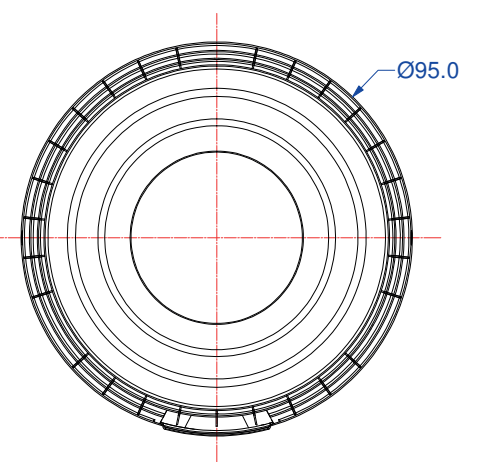

DIMENSION		LID SUITABLE (Code)	
Weight (g)	<b>15,3</b>	<b>352.000</b>	
Brimful volume (ml)	<b>400</b>	<b>353.000</b>	
Useful volume (ml)	<b>350</b>		

DECORATION	
Adhesive label	
I.M.L	<b>X</b>
I.M.S.	
I.M.S. barrier	

IMAGE

EXTERNAL DIMENSIONS (mm)

MAIN INFORMATION		Coperchio normal Ø 95mm	
Code		<b>352.000</b>	
RAW MATERIAL		CLOSURE SYSTEM	
PP - Polypropylene	<b>X</b>	Snap + Tamper evidence	<b>X</b>
PS - Polystyrene		Membrane seal	
PE - Polyethylene		Easy open Aluminum	
DIMENSION		SUITABLE FOR (Code)	
Weight (g)	<b>4,7</b>	<b>347.000</b>	<b>350.000</b>
		<b>348.000</b>	<b>351.000</b>
		<b>349.000</b>	
DECORATION		FOOD APPROVALS	
I.M.L	<b>X</b>		
PACKING		Box	Palbox
	400 x 400	400 x 600	800 x 1200
	h 500	h 500	h 700   h 900
N° x box		<b>3576</b>	
Weight box (Kg)		<b>16,8</b>	
Boxes x pallet		<b>16</b>	
Weight pallet (Kg)		<b>274</b>	
N° x pallet		<b>57216</b>	

### EXTERNAL DIMENSIONS (mm)

MAIN INFORMATION		Coperchio seal Ø 95mm	
Code		<b>353.000</b>	
RAW MATERIAL		CLOSURE SYSTEM	
PP - Polypropylene	<b>X</b>	Snap + Tamper evidence	<b>X</b>
PS - Polystyrene		Membrane seal	
PE - Polyethylene		Easy open Aluminum	
DIMENSION		SUITABLE FOR (Code)	
Weight (g)	<b>5,3</b>	<b>347.000</b>	<b>350.000</b>
		<b>348.000</b>	<b>351.000</b>
		<b>349.000</b>	
DECORATION		FOOD APPROVALS	
I.M.L	<b>X</b>		
PACKING		Box	Palbox
	400 x 400	400 x 600	800 x 1200
	h 500	h 500	h 700   h 900
N° x box		<b>3000</b>	
Weight box (Kg)		<b>15,9</b>	
Boxes x pallet		<b>16</b>	
Weight pallet (Kg)		<b>259</b>	
N° x pallet		<b>48000</b>	

### EXTERNAL DIMENSIONS (mm)