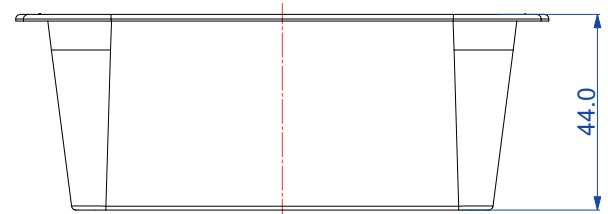

DIMENSION		LID SUITABLE (Code)
Weight (g)	<b>10</b>	<b>497.000</b>
Brimful volume (ml)	<b>272</b>	
Useful volume (ml)	<b>259</b>	

DECORATION	
Adhesive label	Offset
I.M.L	<b>X</b> Skinny
I.M.S.	Other
I.M.S. barrier	

IMAGE

EXTERNAL DIMENSIONS (mm)

**MAIN INFORMATION** Coperchio Favola di Latte

Code **497.000**

**RAW MATERIAL** **CLOSURE SYSTEM**

PP - Polypropylene	<b>X</b>	Snap + Tamper evidence	
PS - Polystyrene		Membrane seal	<b>X</b>
PE - Polyethylene		Easy open Aluminum	

**DIMENSION** **SUITABLE FOR (Code)**

Weight (g) **7,5** **496.000**

**DECORATION** **FOOD APPROVALS**

I.M.L. **X** 

**PACKING** **Box** **Box** **Palbox**

	400 x 400	400 x 600	800 x 1200	
	h 500	h 500	h 700	h 900
N° x box	<b>1650</b>			
Weight box (Kg)	<b>13</b>			
Boxes x pallet	<b>24</b>			
Weight pallet (Kg)	<b>317</b>			
N° x pallet	<b>39600</b>			

**EXTERNAL DIMENSIONS (mm)**