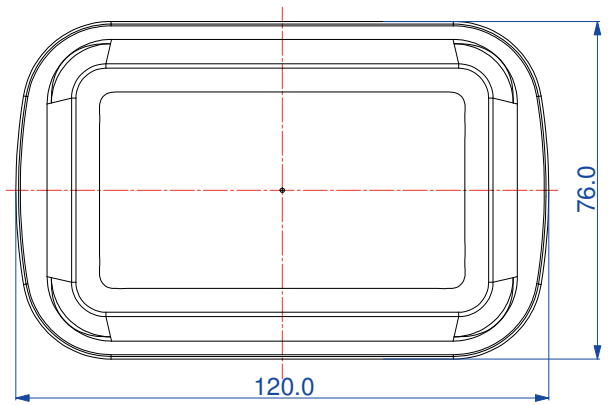

DIMENSION		LID SUITABLE (Code)
Weight (g)	<b>10</b>	<b>497.000</b>
Brimful volume (ml)	<b>272</b>	
Useful volume (ml)	<b>259</b>	

DECORATION	
Adhesive label	Offset
I.M.L	<b>X</b> Skinny
I.M.S.	Other
I.M.S. barrier	

IMAGE

EXTERNAL DIMENSIONS (mm)

**MAIN INFORMATION** Coperchio Favola di Latte

Code **497.000**

**RAW MATERIAL** **CLOSURE SYSTEM**

PP - Polypropylene	<b>X</b>	Snap + Tamper evidence	
PS - Polystyrene		Membrane seal	<b>X</b>
PE - Polyethylene		Easy open Aluminum	

**DIMENSION** **SUITABLE FOR (Code)**

Weight (g) **7,5** **496.000**

**DECORATION** **FOOD APPROVALS**

I.M.L. **X** 

**PACKING** **Box** **Box** **Palbox**

	400 x 400	400 x 600	800 x 1200	
	h 500	h 500	h 700	h 900
N° x box	<b>1650</b>			
Weight box (Kg)	<b>13</b>			
Boxes x pallet	<b>24</b>			
Weight pallet (Kg)	<b>317</b>			
N° x pallet	<b>39600</b>			

**EXTERNAL DIMENSIONS (mm)**