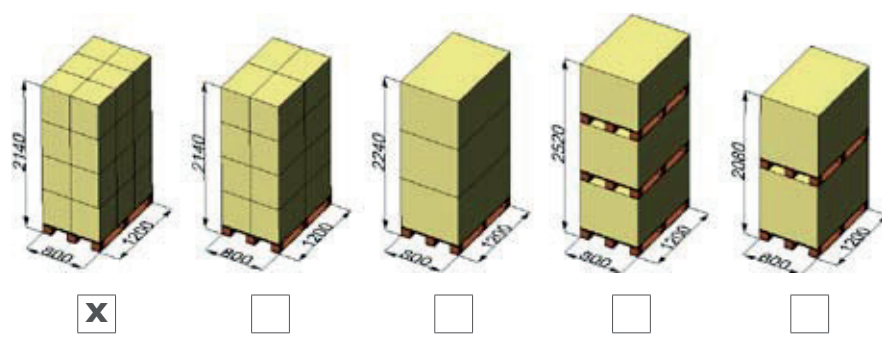

DIMENSION		LID SUITABLE (Code)
Weight (g)	<b>10</b>	<b>497.000</b>
Brimful volume (ml)	<b>272</b>	
Useful volume (ml)	<b>259</b>	

DECORATION	
Adhesive label	Offset
I.M.L	<b>X</b> Skinny
I.M.S.	Other
I.M.S. barrier	

IMAGE

EXTERNAL DIMENSIONS (mm)

**MAIN INFORMATION** Coperchio Favola di Latte

Code **497.000**

**RAW MATERIAL** **CLOSURE SYSTEM**

PP - Polypropylene	<b>X</b>	Snap + Tamper evidence	
PS - Polystyrene		Membrane seal	<b>X</b>
PE - Polyethylene		Easy open Aluminum	